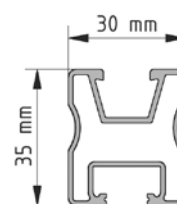

MŰSZAKI ADATOK

Anyag	Alumínium EN-AW 6063 T66 (vagy hasonló)
Tervezési segédlet	Konfiguráció és statikus mérés a Schletter Configurator segítségével (schletter-group.com > Szolgáltatások > Configurator)
Statika	Statikai számítás a technika ismert szabályai szerint. Az összeszerelési rendszer stabilitásának ellenőrzése az Eurocode alapján történik, az általános építésfelügyeleti jóváhagyásokkal együtt. A feltételezett terhelések megfelelnek a DIN EN 1991-1 szabványnak és az országra vonatkozó melléklet előírásainak. A tetőburkolat és az épület tanúsítványa nem tartalmazza. Az igazolások vezetését figyelembe kell venni.
Garancia	25 év a garanciális feltételeink szerint
Kiegészítő dokumentumok	Termékkatalógus - sínek

TERMÉK ÁTTEKINTÉSE

PRO 35

FÉNYES ALUMÍNIUM

120020-00450	450 mm	Csom. egys.: 50
120020-03550	3550 mm	
120020-04400	4400 mm	
120020-04750	4750 mm	
120020-05900	5900 mm