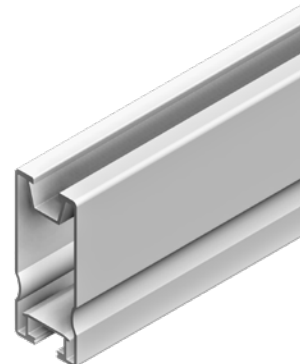

PRO 70

FÉNYES ALUMÍNIUM

120022-05900	5900 mm