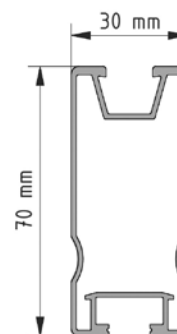

PRO 70

FÉNYES ALUMÍNIUM

120022-05900	5900 mm