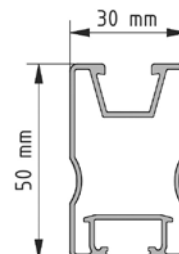

TERMÉK ÁTTEKINTÉSE

PRO 50

FÉNYES ALUMÍNIUM

120021-00260	260 mm	Csom. egys.: 50
120021-02450	2450 mm	
120021-03550	3550 mm	
120021-04400	4400 mm	
120021-04750	4750 mm	
120021-05900	5900 mm