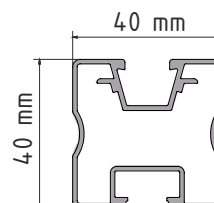

#### FÉNYES ALUMÍNIUM

120039-04400 4400 mm

120039-04750 4750 mm

120039-05900 5900 mm

120039-06200 6200 mm