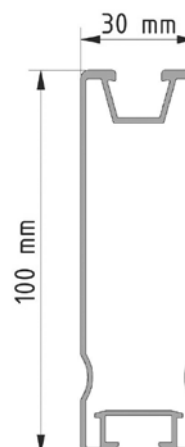

PRO 100

FÉNYES ALUMÍNIUM

120023-00450	450 mm	Csom. egys.: 35
120023-05900	5900 mm