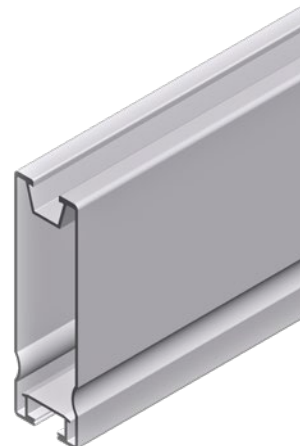

PRO 100

FÉNYES ALUMÍNIUM

120023-00450	450 mm	Csom. egys.: 35
120023-05900	5900 mm