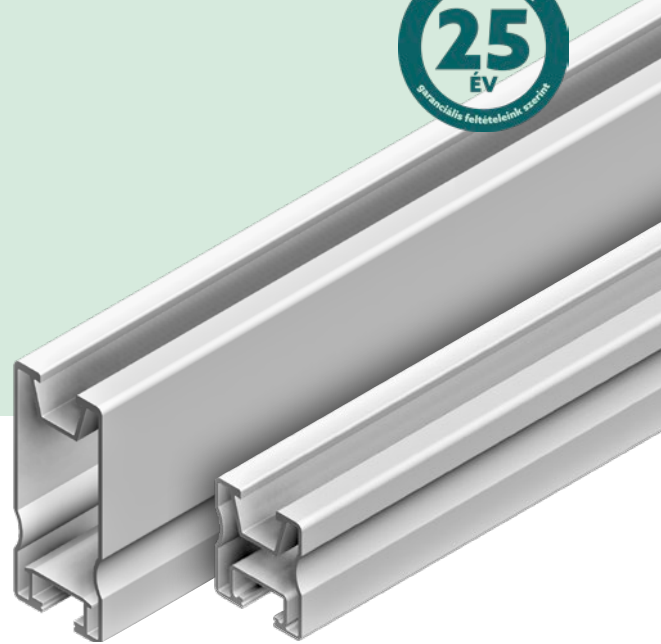

# MODULTARTÓ SÍNEK PRO

TERMÉKLAP

+ Kombinálható a ProLine sorozat összes tetőhorgával, csatlakozójával és rögzítőjével

## MINDEN ALKALMAZÁSHOZ MEGFELELŐ

Az összes sín kombinálható a ProLine sorozat tetőhorgaival, csatlakozóival és rögzítőivel. A megfelelő sín kiválasztása a Schletter Configurator terhelés-számító rendszerével történik.